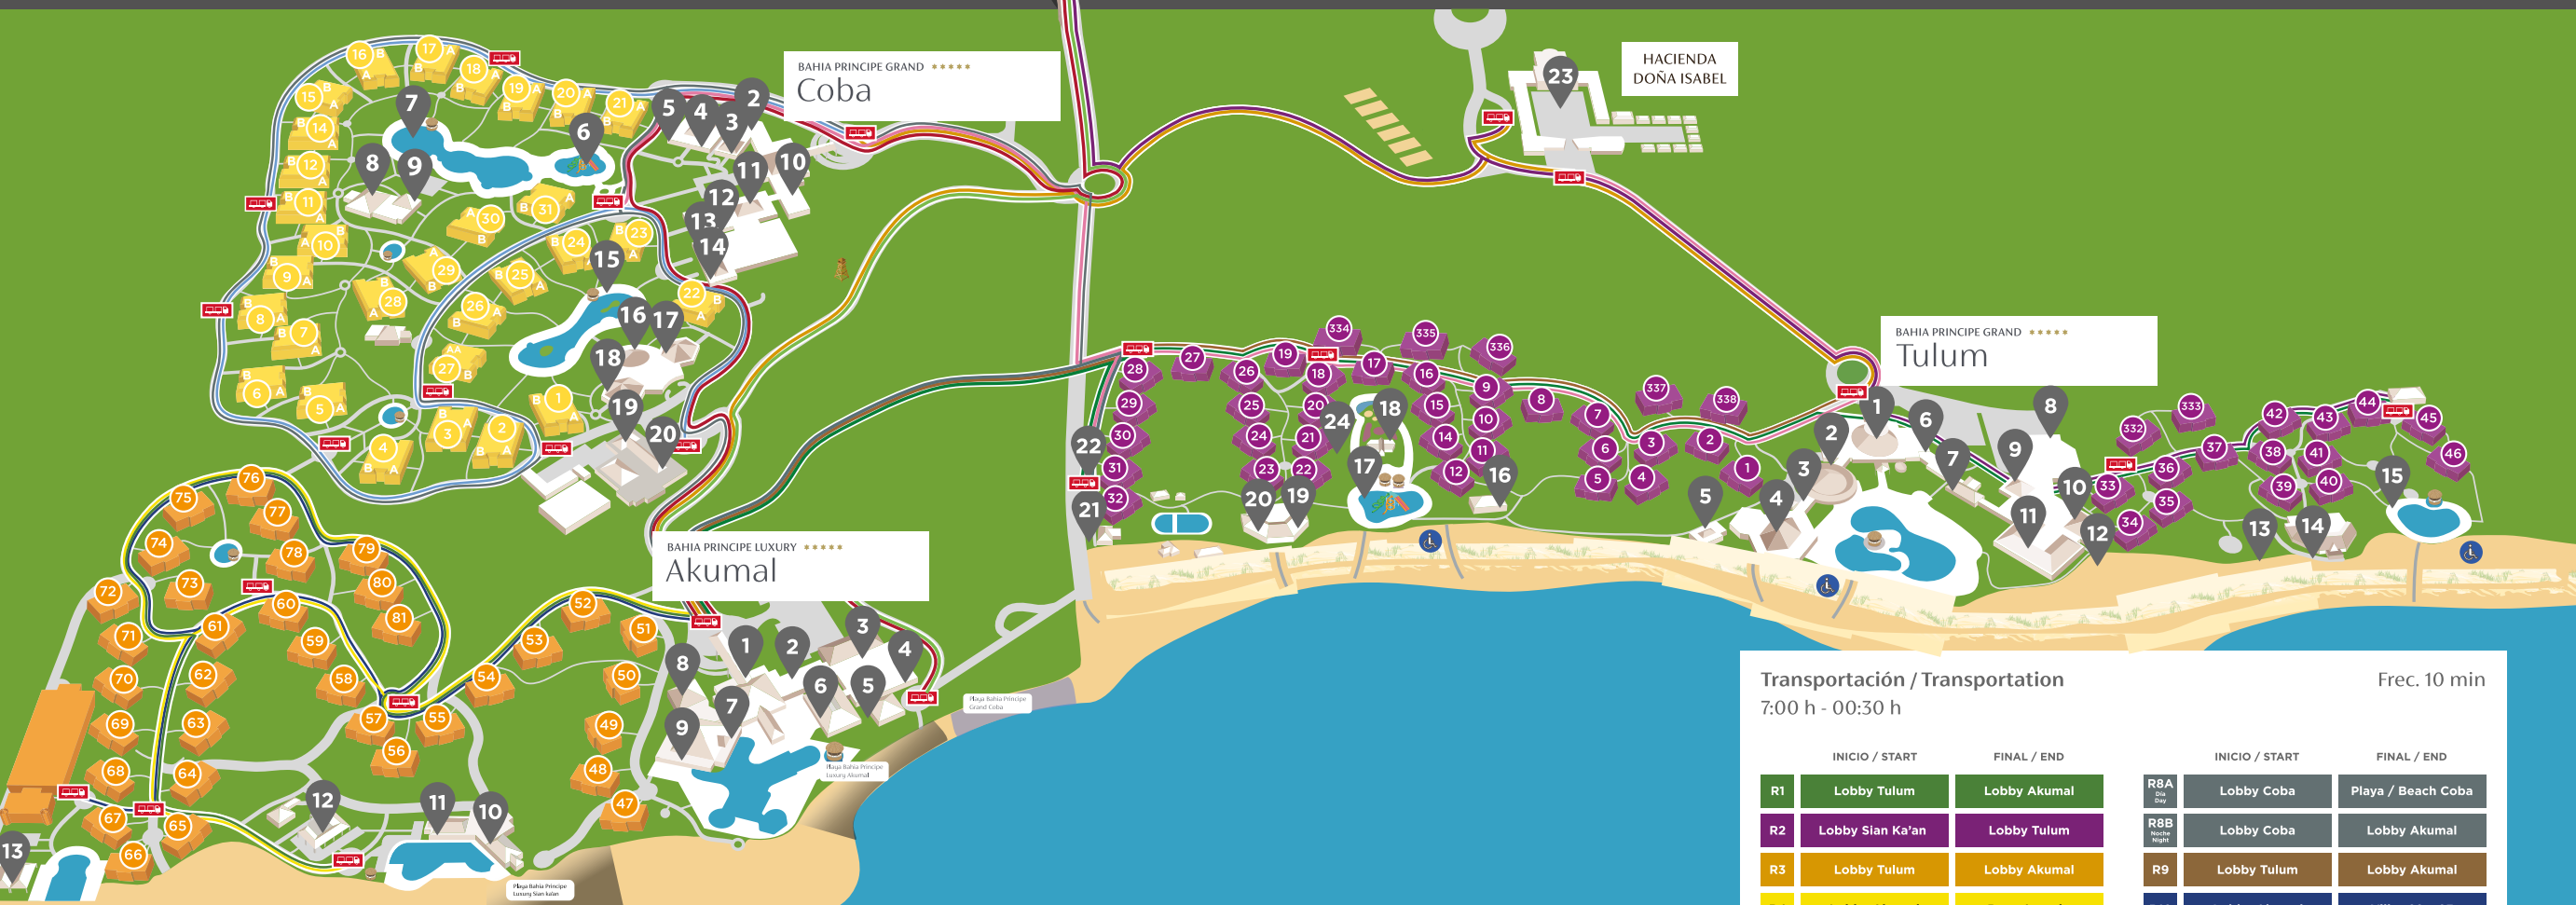

- BAHIA PRINCIPE LUXURY *******
Akumal
- 1 Lobby principal / Main lobby
 - 2 Tienda / Shop
 - 3 Buffet Riviera
 - 4 Rest. Gourmet Arlequin / Arlequin Gourmet Restaurant
 - 5 Spa
 - 6 Gym
 - 7 Coffee Shop
 - 8 Sports Bar
 - 9 Teatro / Theater
 - 10 Rest. de pescado Frutos del Mar / Frutos del Mar Seafood Restaurant
 - 11 Rest. Italiano Dolce Vita
 - 12 Pool Restaurant Acuario
 - 13 Pool & Rodizio Restaurant Los Corales

- BAHIA PRINCIPE LUXURY *******
Sian Ka'an
- 1 Lobby Principal / Main Lobby
 - 2 Maiko
 - 3 Buffet Ya-kú
 - 4 Bar Uxmal
 - 5 SPA
 - 6 Restaurante Alux
 - 7 Pool Restaurant Canote
 - 8 Bar Xpu-Há

- BAHIA PRINCIPE GRAND *******
Tulum
- 1 Lobby principal / Main lobby
 - 2 Lobby Bar
 - 3 Teens Club
 - 4 Teatro / Theater
 - 5 Privilege Club
 - 6 Tienda / Shop
 - 7 Spa
 - 8 Gym / Casa club
 - 9 Rest. Gourmet Don Pablo / Don Pablo Gourmet Restaurant
 - 10 Rest. Hindú Thali / Thali Indian Restaurant
 - 11 Rest. Buffet Principal Yucatán
 - 12 El Mirador
 - 13 Gazebo
 - 14 Rest. Mexicano Tequila / Tequila Mexican Restaurant
 - 15 Bar Cangrejo
 - 16 Beach Rest. The Truck
 - 17 Beach shop
 - 18 Zama Fun Area
 - 19 Ándale Burger
 - 20 Rest. Steakhouse La Gran Tortuga
 - 21 Scubaquatic
 - 22 Eco-Bahia
 - 23 Hacienda Doña Isabel
 - 24 KAY Beach Club

Transportación / Transportation
 7:00 h - 00:30 h

	INICIO / START	FINAL / END		INICIO / START	FINAL / END
R1	Lobby Tulum	Lobby Akumal	R8A	Lobby Coba	Playa / Beach Coba
R2	Lobby Sian Ka'an	Lobby Tulum	R8B	Lobby Coba	Lobby Akumal
R3	Lobby Tulum	Lobby Akumal	R9	Lobby Tulum	Lobby Akumal
R4	Lobby Akumal	Rest. Acuario	R10	Lobby Akumal	Villas 82 y 83
R5	Lobby Coba	Lobby Premier	R11	Lobby Sian Ka'an	Playa / Beach Sian Ka'an
R6	Lobby Sian Ka'an	Playa / Beach Sian Ka'an	R12	Lobby Sian Ka'an	Residencial & Golf
R7A	Lobby Coba	Hacienda Doña Isabel			
R7B	Lobby Coba	Hacienda Doña Isabel			

Frec. 10 min

- Acceso playa PMR / Handicap beach access
- Dunas / Dunes

Ubicaciones / Locations